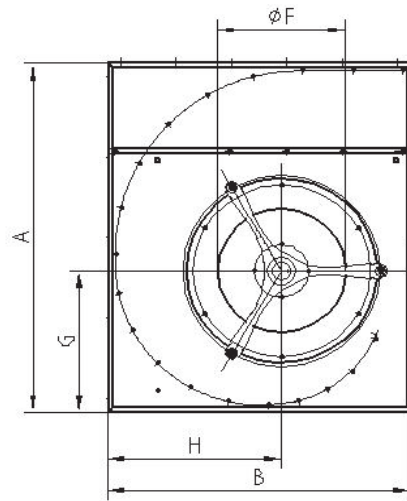

HD- Gebläse

Typ	A	B	C	D	E	F	G	H
HDE350 / 2xE15	659	579	538	498	434	231	267	332
HDE400 / 2xE25	723	608	632	599	498	257	292	349
HDE450 / 2xE35	820	720	688	651	546	288	322	413