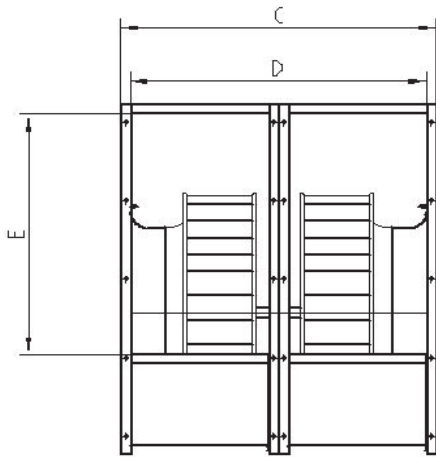

HD- Gebläse

Typ	A	B	C	D	E	F	G	H
HDE350 / 2xE15	659	579	538	498	434	231	267	332
HDE400 / 2xE25	723	608	632	599	498	257	292	349
HDE450 / 2xE35	820	720	688	651	546	288	322	413