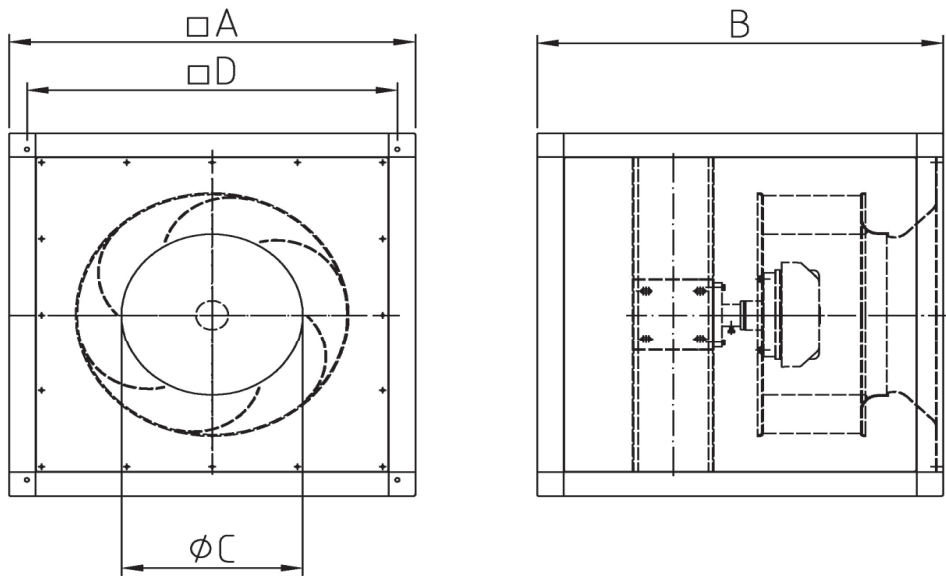

Typenschlüssel

FMB 3/2-630-D2

Gebälsetyp	A	B	C	D
FMB 1/1- 355- E15	600	600	236,5	534
FMB 2/1- 400- E25	750	750	265,5	684
FMB 2/2- 450- E35	750	750	298	684
FMB 2/3- 500- E65	750	750	334,5	684
FMB 2/4- 500- D1	750	750	334,5	684
FMB 3/1- 560- D1	850	850	348	784
FMB 3/2- 630- D2	850	850	400	784